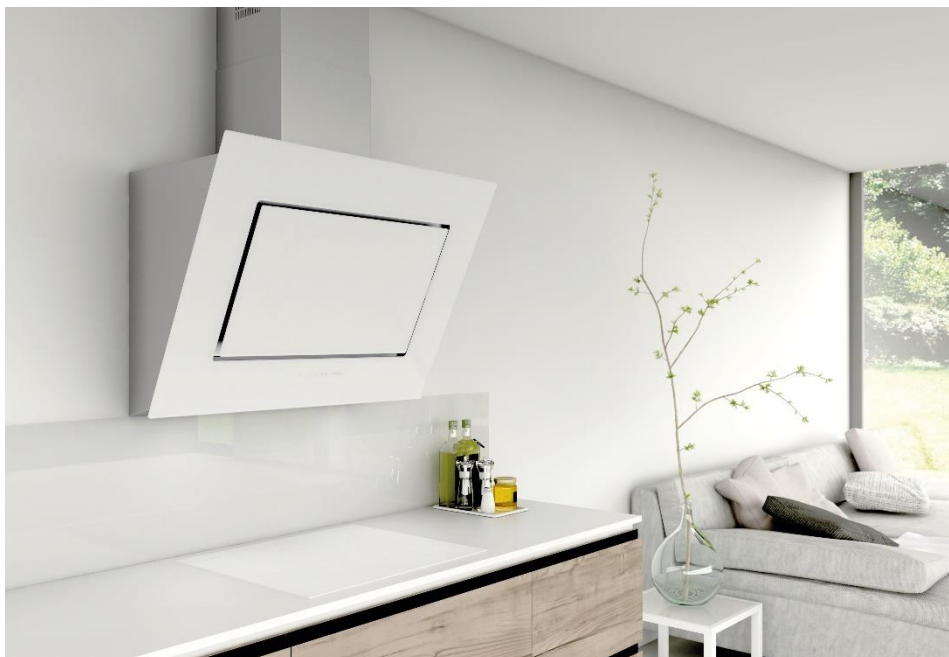

Quasar - Wall Hoods