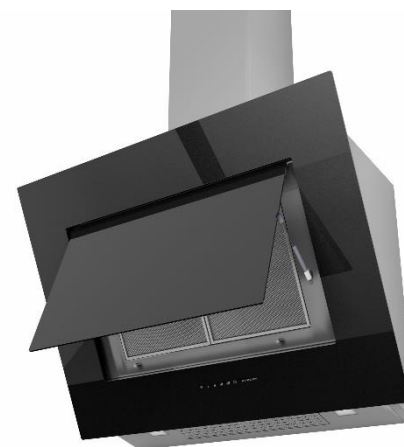

Quasar - Wall Hoods