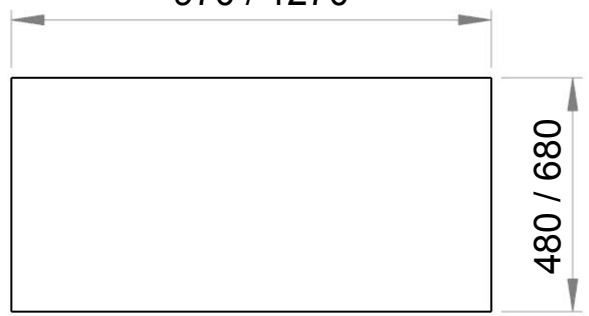

# NITRO 360°

1

970 / 1270

480 / 680

2

3

4

5