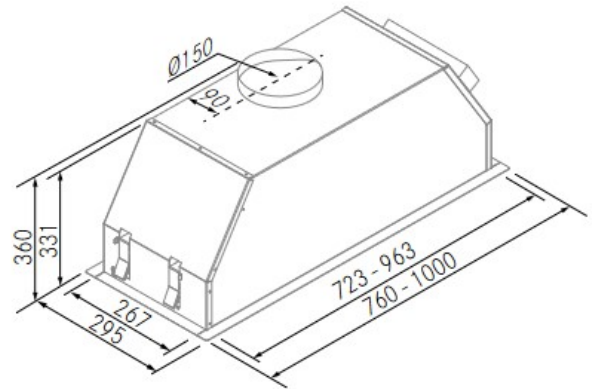

VIGOR 760
VIGOR 1000

1

Tubo Salida 150 mm.
Encastre 735 x 280 mm. - 975 x 280 mm.

2

3