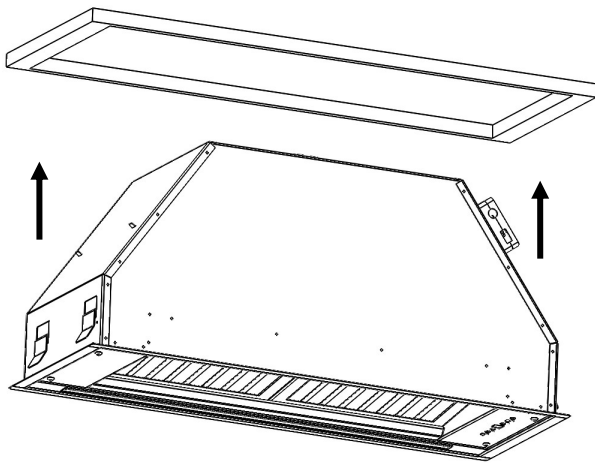

VIGOR 760
VIGOR 1000

1

Tubo Salida 150 mm.
Encastre 735 x 280 mm. - 975 x 280 mm.

2

3